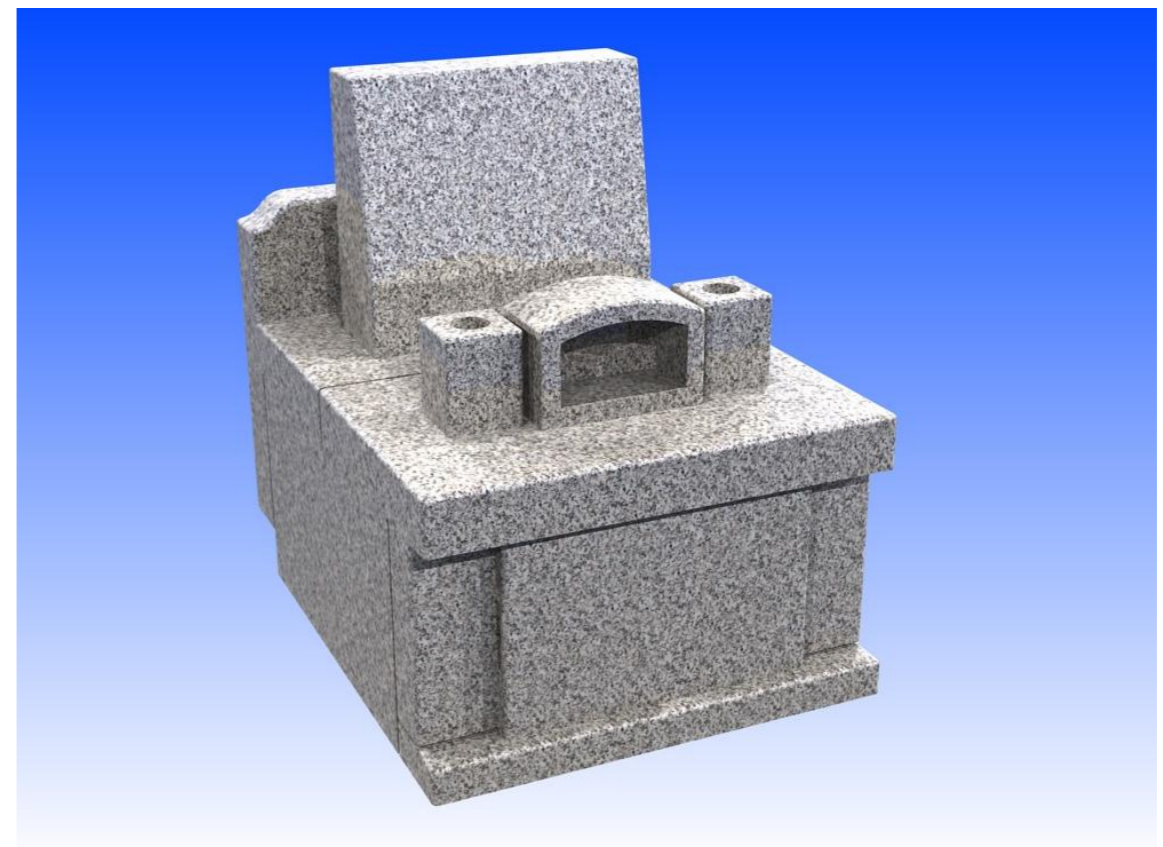

洋型標準

墓所使用料+墓石一式

122.25万円～

※このお値段でお求めいただけるのは、わずかな区画数のみ。お早目に。

お問い合わせは 指定石材店 (株)悠石 TEL:0120-36-1236 まで