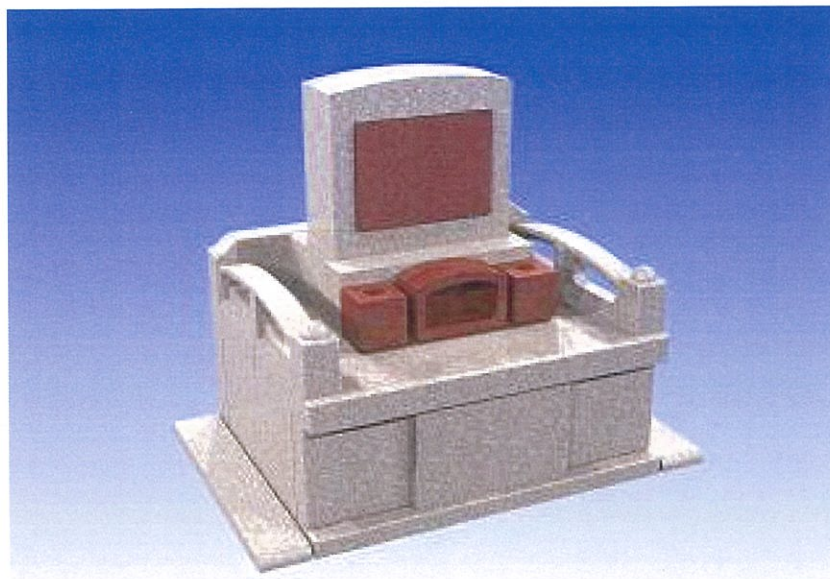

# 新デザイン墓

南向き ゆとり付き1.5m<sup>2</sup>

特別価格セット

HANA

プレート部分に花のイラストを  
折り込んだ華やかなデザイン

イラストはバラ・桜・花飾りの  
3種類から選べます

様々な色の石の組み合わせで  
バリエーション豊富です