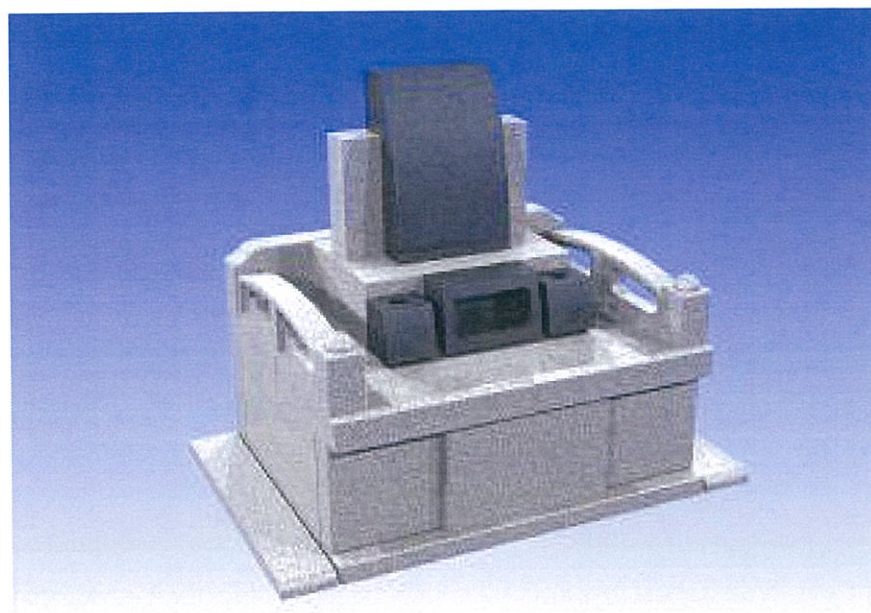

新デザイン墓

南向き ゆとり付き1.5㎡

特別価格セット

SHO

広い大空に羽ばたくイメージを
折り込んだ精悍なデザイン

花立・香炉へもこだわりを
込めたデザインです

様々な色の石の組み合わせで
バリエーション豊富です

施工例価格