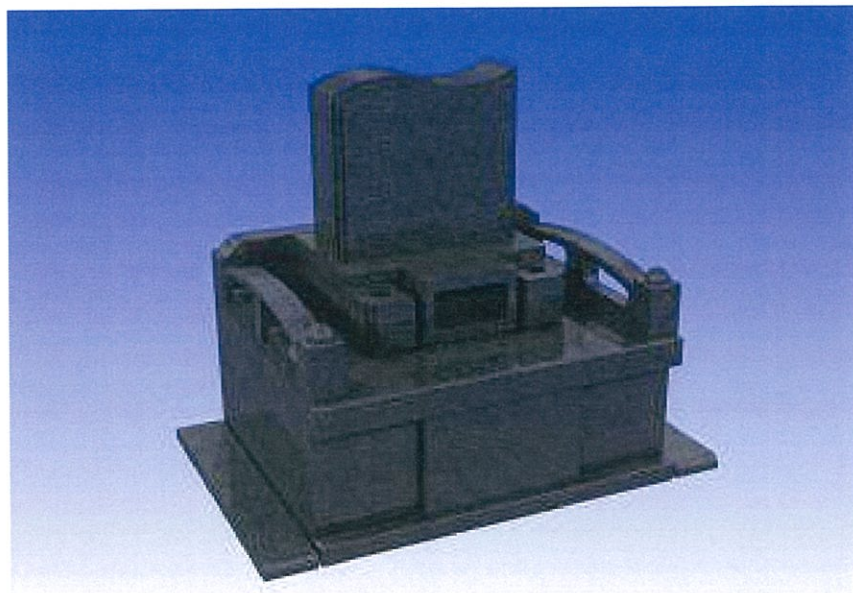

新デザイン墓

南向き ゆとり付き1.5㎡

特別価格セット

KAZE

緑の丘を吹き抜ける
爽やかな風をイメージした
流線形のデザイン墓

石碑の細かい加工が
高級感を引き立てます

施工例価格

ティアーズブラック石(インド産黒御影)